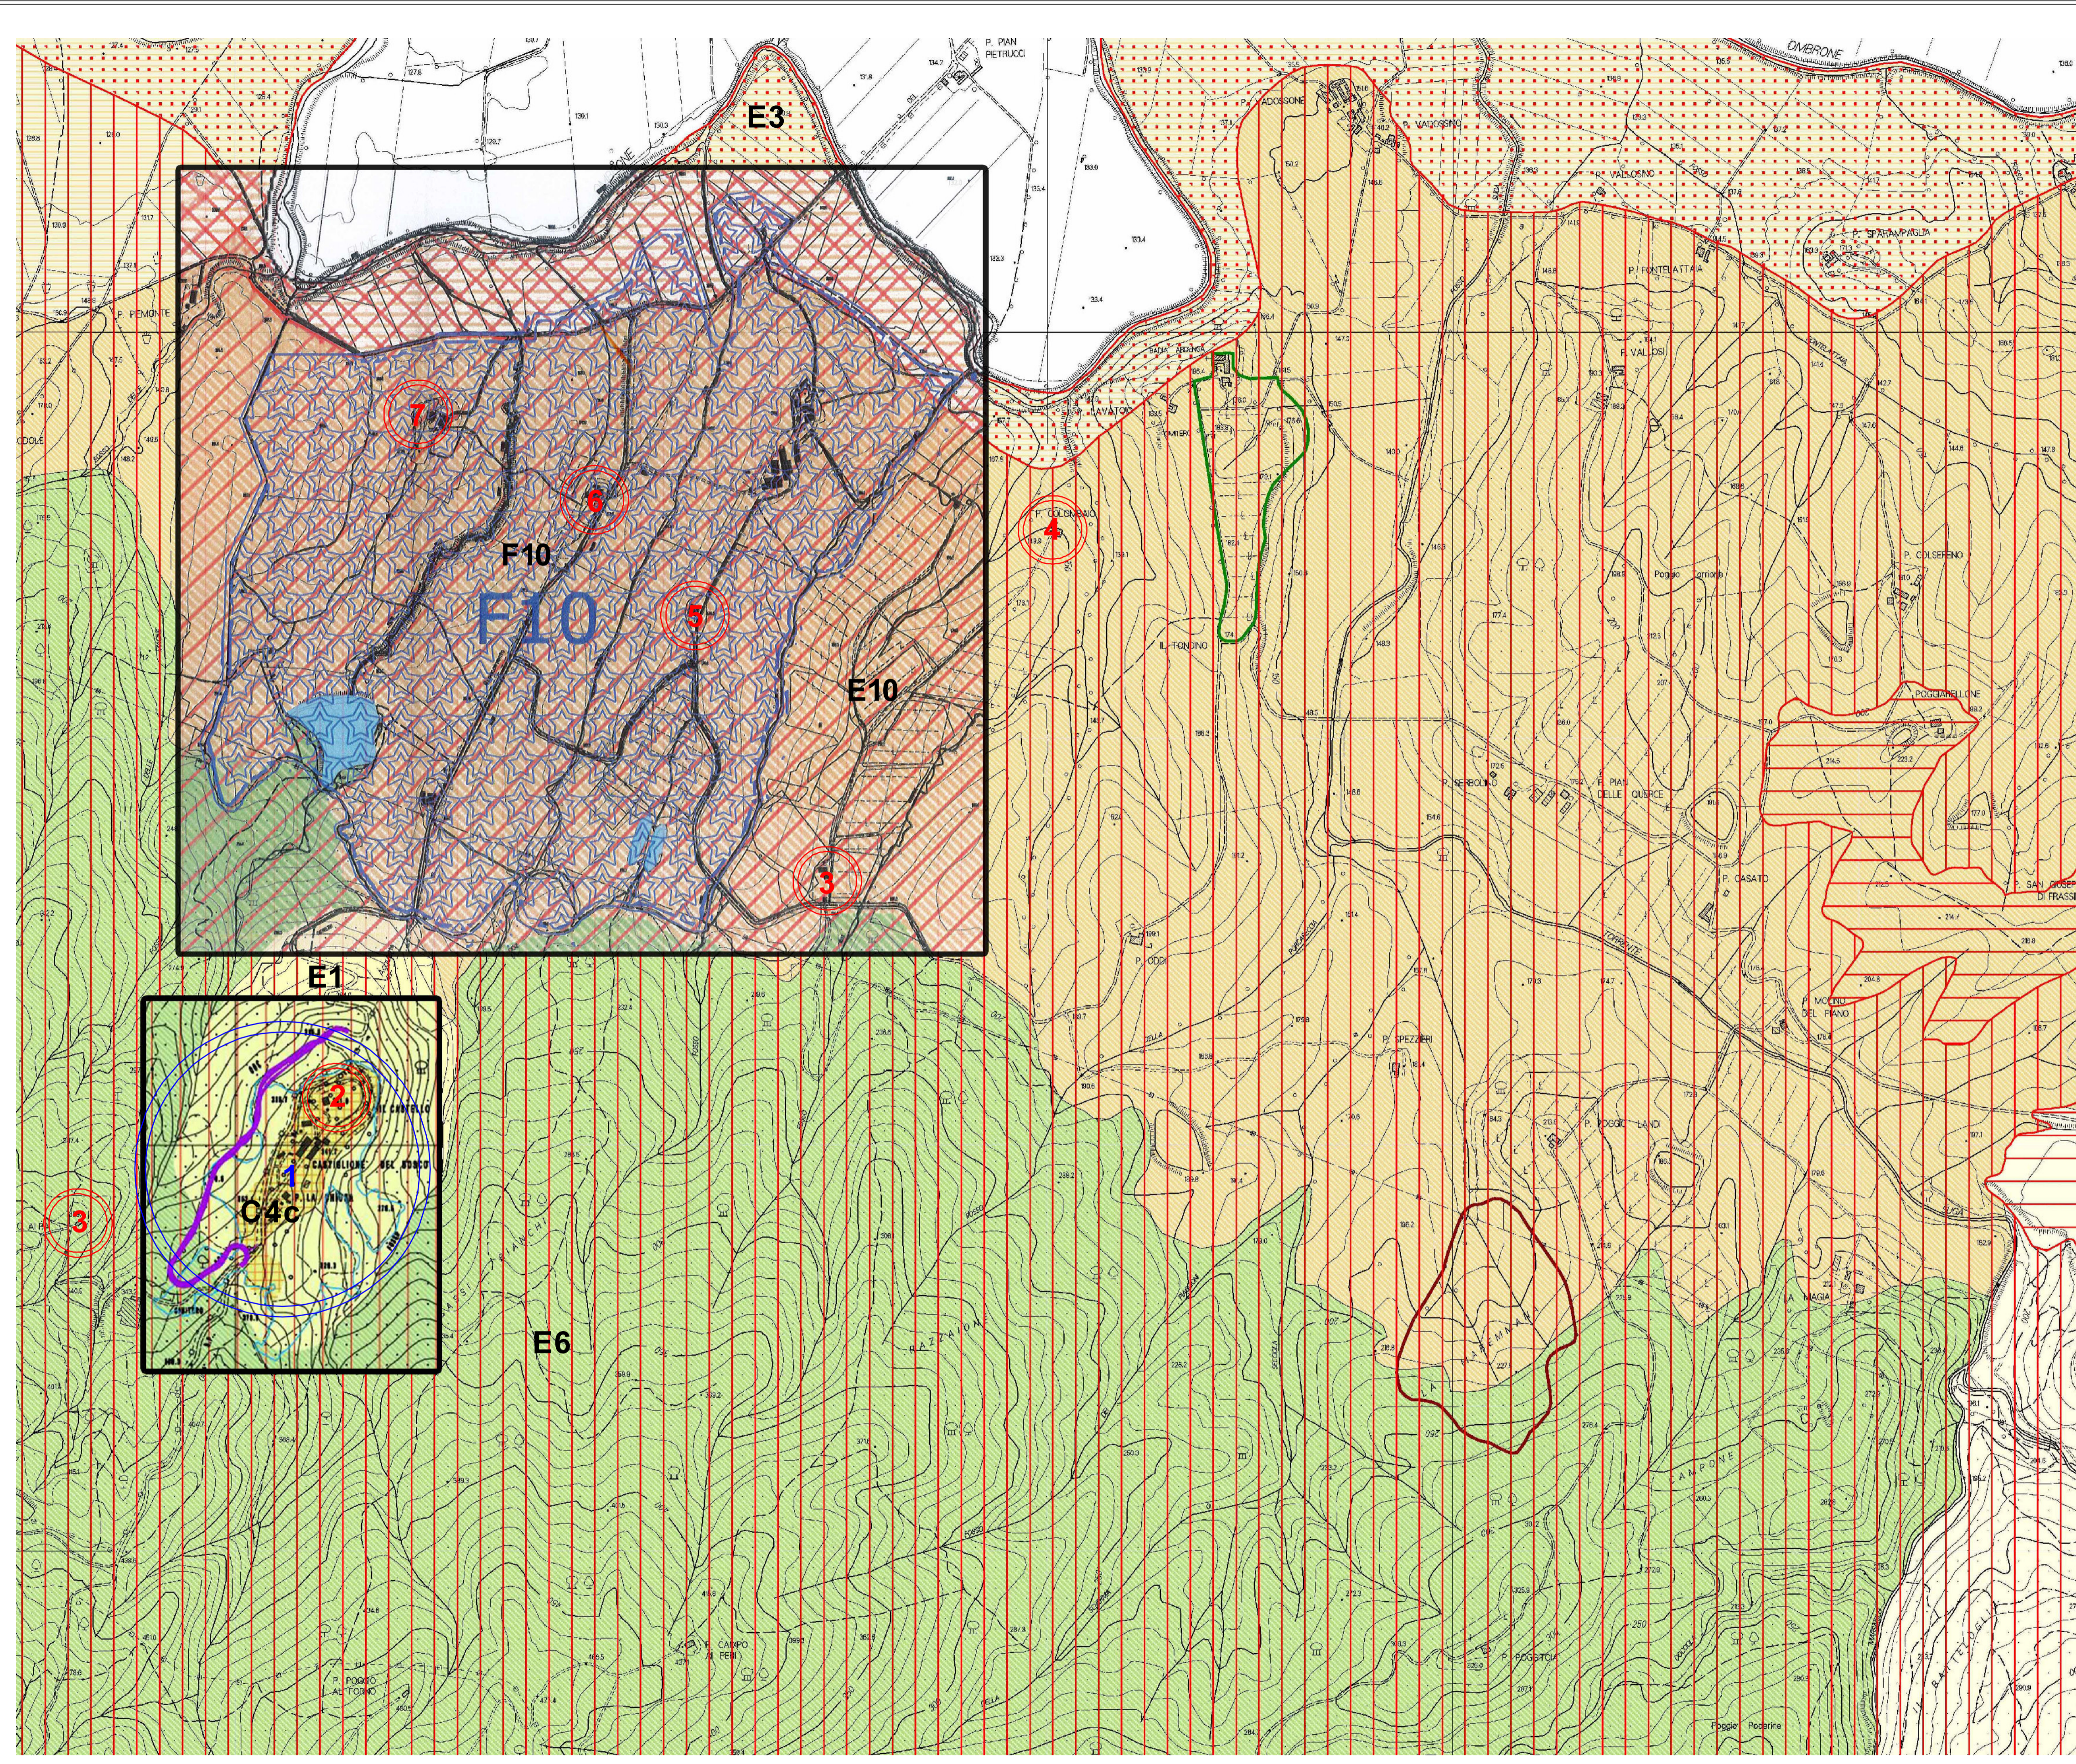

ALLEGATO 01a

ZONIZZAZIONE PRG

FASE DI PROGETTO	REVISIONE N°	FOGLIO
ADOZIONE		1 di 1

ARCHIVIO
 Castiglion del Bosco_33_VIA_04_Via_CdB_03_1_arc_ALLEGATO#1a_201606

OGGETTO REVISIONE	SCALA	DATA
	1:10000	4 luglio 2016

COMMITTENTE - TIMBRO e FIRMA **RISERVATO ALL'UFFICIO**

PIANO REGOLATORE GENERALE COMUNALE
 Tavola - n. 1 Scala 1:10000

Legenda:

<ul style="list-style-type: none"> Coni Bianchi Coni Verdi Coni Gialli Coni Rossi Coni Neri Coni Blu Coni Grigi Coni Marroni Coni Rosa Coni Verde scuro Coni Verde chiaro Coni Giallo scuro Coni Giallo chiaro Coni Rosso scuro Coni Rosso chiaro Coni Nero scuro Coni Nero chiaro Coni Blu scuro Coni Blu chiaro Coni Grigio scuro Coni Grigio chiaro Coni Marrone scuro Coni Marrone chiaro Coni Rosa scuro Coni Rosa chiaro Coni Verde scuro Coni Verde chiaro Coni Giallo scuro Coni Giallo chiaro Coni Rosso scuro Coni Rosso chiaro Coni Nero scuro Coni Nero chiaro Coni Blu scuro Coni Blu chiaro Coni Grigio scuro Coni Grigio chiaro Coni Marrone scuro Coni Marrone chiaro Coni Rosa scuro Coni Rosa chiaro 	<ul style="list-style-type: none"> Coni Bianchi Coni Verdi Coni Gialli Coni Rossi Coni Neri Coni Blu Coni Grigi Coni Marroni Coni Rosa Coni Verde scuro Coni Verde chiaro Coni Giallo scuro Coni Giallo chiaro Coni Rosso scuro Coni Rosso chiaro Coni Nero scuro Coni Nero chiaro Coni Blu scuro Coni Blu chiaro Coni Grigio scuro Coni Grigio chiaro Coni Marrone scuro Coni Marrone chiaro Coni Rosa scuro Coni Rosa chiaro
---	---

Ampli di applicazione delle direttive DCR 29/08

Area Protetta

Area di Interesse Generale (AIG)

Area di Interesse Speciale (AIS)

Area di Interesse Culturale (AIC)

Area di Interesse Ambientale (AIA)

Area di Interesse Paesaggistico (AIP)

Area di Interesse Paleontologico (AIPa)

Area di Interesse Paleontologico (AIPa)

Variante al PRG per la destinazione di una porzione del territorio comunale a zona F - Parco del Golf (fuori scala)

PIANO REGOLATORE GENERALE MODIFICATO